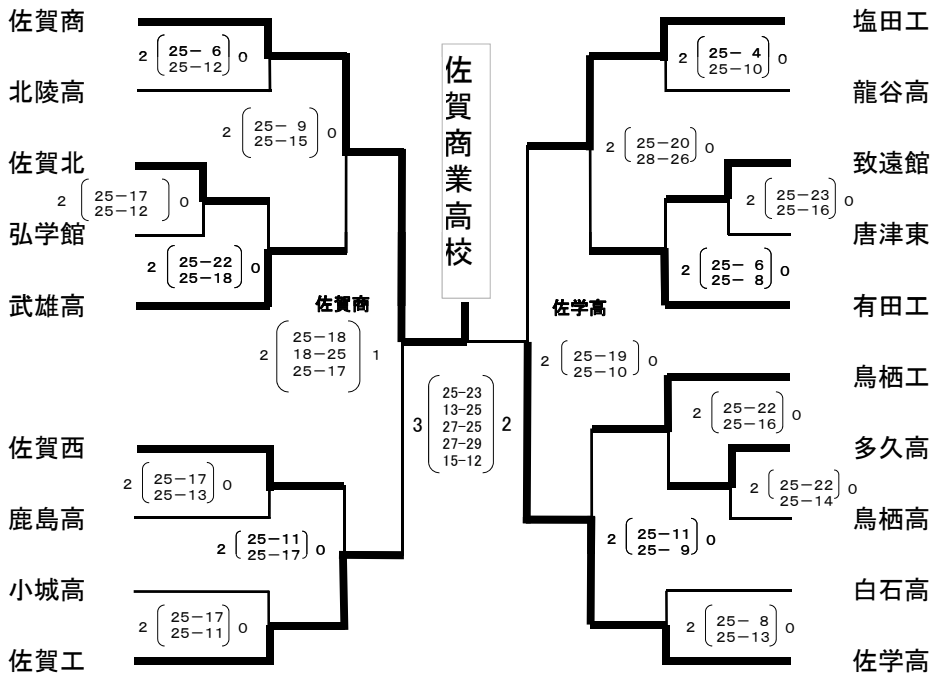

第66回全日本バレーボール高等学校選手権大会佐賀県予選会

【 男 子 】

平成25年11月9日(土) 9時30分、11月10日(日)9時30分

決勝戦 平成25年11月17日(日)

モルテン
カラーボール

第1日目 A・Bコート・・・龍谷高校
第2日目 A・Bコート・・・龍谷高校

第3日目 特設コート・・・市村記念体育館

トーナメント 表番号	学校番号 入 力	抽選 結果	学校 番号	学校名
			0	
1	12	佐賀商	1	鳥栖高
2	43	北陵高	2	鳥栖工
3	9	佐賀北	3	鳥栖商
4	44	弘学館	4	三養基
5	31	武雄高	5	神埼高
6	8	佐賀西	6	清明高
7	34	鹿島高	7	佐賀東
8	14	小城高	8	佐賀西
9	11	佐賀工	9	佐賀北
10	36	塩田工	10	致遠館
11	39	龍谷高	11	佐賀工
12	10	致遠館	12	佐賀商
13	20	唐津東	13	高志館
14	27	有田工	14	小城高
15	2	鳥栖工	15	多久高
16	15	多久高	16	牛津高
17	1	鳥栖高	17	厳木高
18	29	白石高	18	唐津工
19	42	佐学高	19	唐津商
20			20	唐津東
21			21	唐津西
22			22	唐津南
23			23	唐津青翔
24			24	伊商高
25			25	伊万里
26			26	伊農高
27			27	有田工
28			28	杵島商
29			29	白石高
30			30	佐農高
31			31	武雄高
32			32	青陵高
33			33	鹿島実
34			34	鹿島高
35			35	太良高
36			36	塩田工
37			37	嬉野高
38			38	東明館
39			39	龍谷高
40			40	清和高
41			41	佐女高
42			42	佐学高
43			43	北陵高
44			44	弘学館
45			45	敬徳高