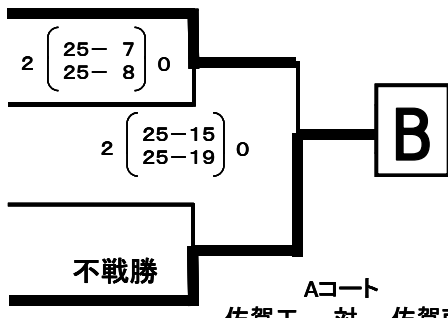

# 平成25年度佐賀県高等学校男女新人バレーボール大会

【 男 子 】

平成26年1月25日(土) 9時30分、1月26日(日)9時30分

1月25日(土)

1月26日(日)

1月25日(土)

佐賀商  
龍谷高  
唐津東  
致遠館  
鳥栖工

- 第1位 佐賀学園  
第2位 佐賀工業  
第3位 佐賀商業  
第4位 有田工業

塩田工  
北陵高  
多久高  
佐賀北  
有田工

武雄高  
弘学館  
小城高  
棄権  
佐賀工

佐賀西  
白石高  
鹿島高  
棄権  
鳥栖高  
佐学高

Aコート  
佐賀工 対 佐賀商

$$2 \begin{pmatrix} 25-20 \\ 25-13 \end{pmatrix} 0$$

佐賀商 対 有田工

$$2 \begin{pmatrix} 28-30 \\ 25-17 \\ 25-21 \end{pmatrix} 1$$

佐賀学 対 佐賀商

$$2 \begin{pmatrix} 25-15 \\ 25-8 \end{pmatrix} 0$$

Bコート  
佐賀学 対 有田工

$$2 \begin{pmatrix} 25-14 \\ 25-10 \end{pmatrix} 0$$

佐賀学 対 佐賀工

$$2 \begin{pmatrix} 25-20 \\ 27-25 \end{pmatrix} 0$$

佐賀工 対 有田工

$$2 \begin{pmatrix} 25-13 \\ 25-14 \end{pmatrix} 0$$