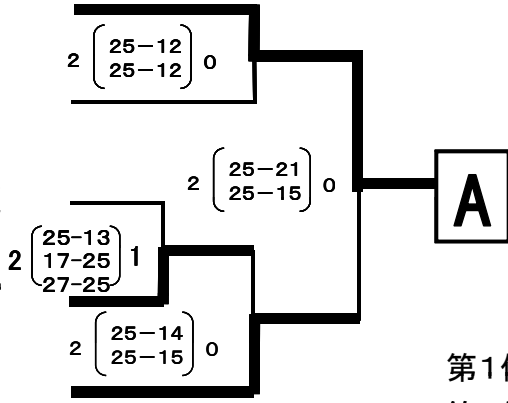

# 平成25年度佐賀県高等学校男女新人バレーボール大会

【 男 子 】

平成26年1月25日(土) 9時30分、1月26日(日)9時30分

1月25日(土)

1月26日(日)

1月25日(土)

佐賀商  
龍谷高  
唐津東  
致遠館  
鳥栖工

- 第1位 佐賀学園  
第2位 佐賀工業  
第3位 佐賀商業  
第4位 有田工業

塩田工  
北陵高  
多久高  
佐賀北  
有田工

武雄高  
弘学館  
小城高  
棄権  
佐賀工

佐賀西  
白石高  
鹿島高  
棄権  
鳥栖高  
佐学高

Aコート  
佐賀工 対 佐賀商

$$2 \begin{pmatrix} 25-20 \\ 25-13 \end{pmatrix} 0$$

佐賀商 対 有田工

$$2 \begin{pmatrix} 28-30 \\ 25-17 \\ 25-21 \end{pmatrix} 1$$

佐賀学 対 佐賀商

$$2 \begin{pmatrix} 25-15 \\ 25-8 \end{pmatrix} 0$$

Bコート  
佐賀学 対 有田工

$$2 \begin{pmatrix} 25-14 \\ 25-10 \end{pmatrix} 0$$

佐賀学 対 佐賀工

$$2 \begin{pmatrix} 25-20 \\ 27-25 \end{pmatrix} 0$$

佐賀工 対 有田工

$$2 \begin{pmatrix} 25-13 \\ 25-14 \end{pmatrix} 0$$