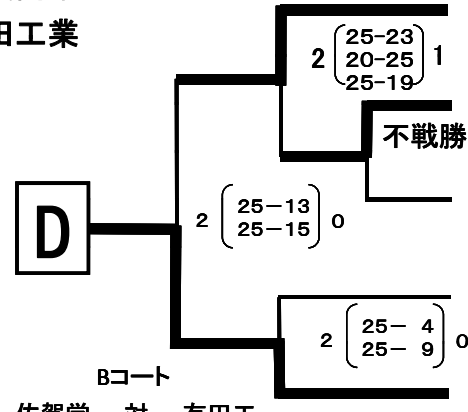

# 平成25年度佐賀県高等学校男女新人バレーボール大会

【 男 子 】

平成26年1月25日(土) 9時30分、1月26日(日)9時30分

1月25日(土)

1月26日(日)

1月25日(土)

佐賀商  
龍谷高  
唐津東  
致遠館  
鳥栖工

- 第1位 佐賀学園  
第2位 佐賀工業  
第3位 佐賀商業  
第4位 有田工業

塩田工  
北陵高  
多久高  
佐賀北  
有田工

武雄高  
弘学館  
小城高  
棄権  
佐賀工

佐賀西  
白石高  
鹿島高  
棄権  
鳥栖高  
佐学高

Aコート  
佐賀工 対 佐賀商

$$2 \begin{pmatrix} 25-20 \\ 25-13 \end{pmatrix} 0$$

佐賀商 対 有田工

$$2 \begin{pmatrix} 28-30 \\ 25-17 \\ 25-21 \end{pmatrix} 1$$

佐賀学 対 佐賀商

$$2 \begin{pmatrix} 25-15 \\ 25-8 \end{pmatrix} 0$$

Bコート  
佐賀学 対 有田工

$$2 \begin{pmatrix} 25-14 \\ 25-10 \end{pmatrix} 0$$

佐賀学 対 佐賀工

$$2 \begin{pmatrix} 25-20 \\ 27-25 \end{pmatrix} 0$$

佐賀工 対 有田工

$$2 \begin{pmatrix} 25-13 \\ 25-14 \end{pmatrix} 0$$