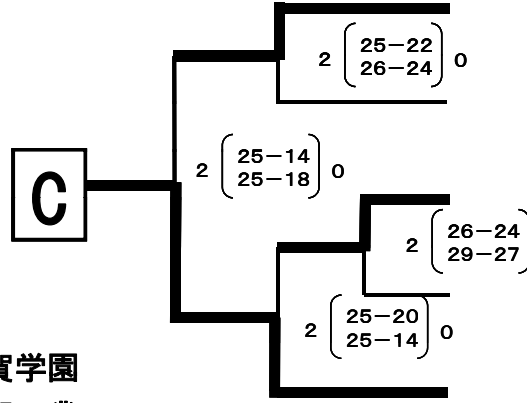

# 平成25年度佐賀県高等学校男女新人バレーボール大会

【 男 子 】

平成26年1月25日(土) 9時30分、1月26日(日)9時30分

1月25日(土)

1月26日(日)

1月25日(土)

佐賀商  
龍谷高  
唐津東  
致遠館  
鳥栖工

- 第1位 佐賀学園  
第2位 佐賀工業  
第3位 佐賀商業  
第4位 有田工業

塩田工  
北陵高  
多久高  
佐賀北  
有田工

武雄高  
弘学館  
小城高  
棄権  
佐賀工

佐賀西  
白石高  
鹿島高  
棄権  
鳥栖高  
佐学高

Aコート  
佐賀工 対 佐賀商

$$2 \begin{pmatrix} 25-20 \\ 25-13 \end{pmatrix} 0$$

佐賀商 対 有田工

$$2 \begin{pmatrix} 28-30 \\ 25-17 \\ 25-21 \end{pmatrix} 1$$