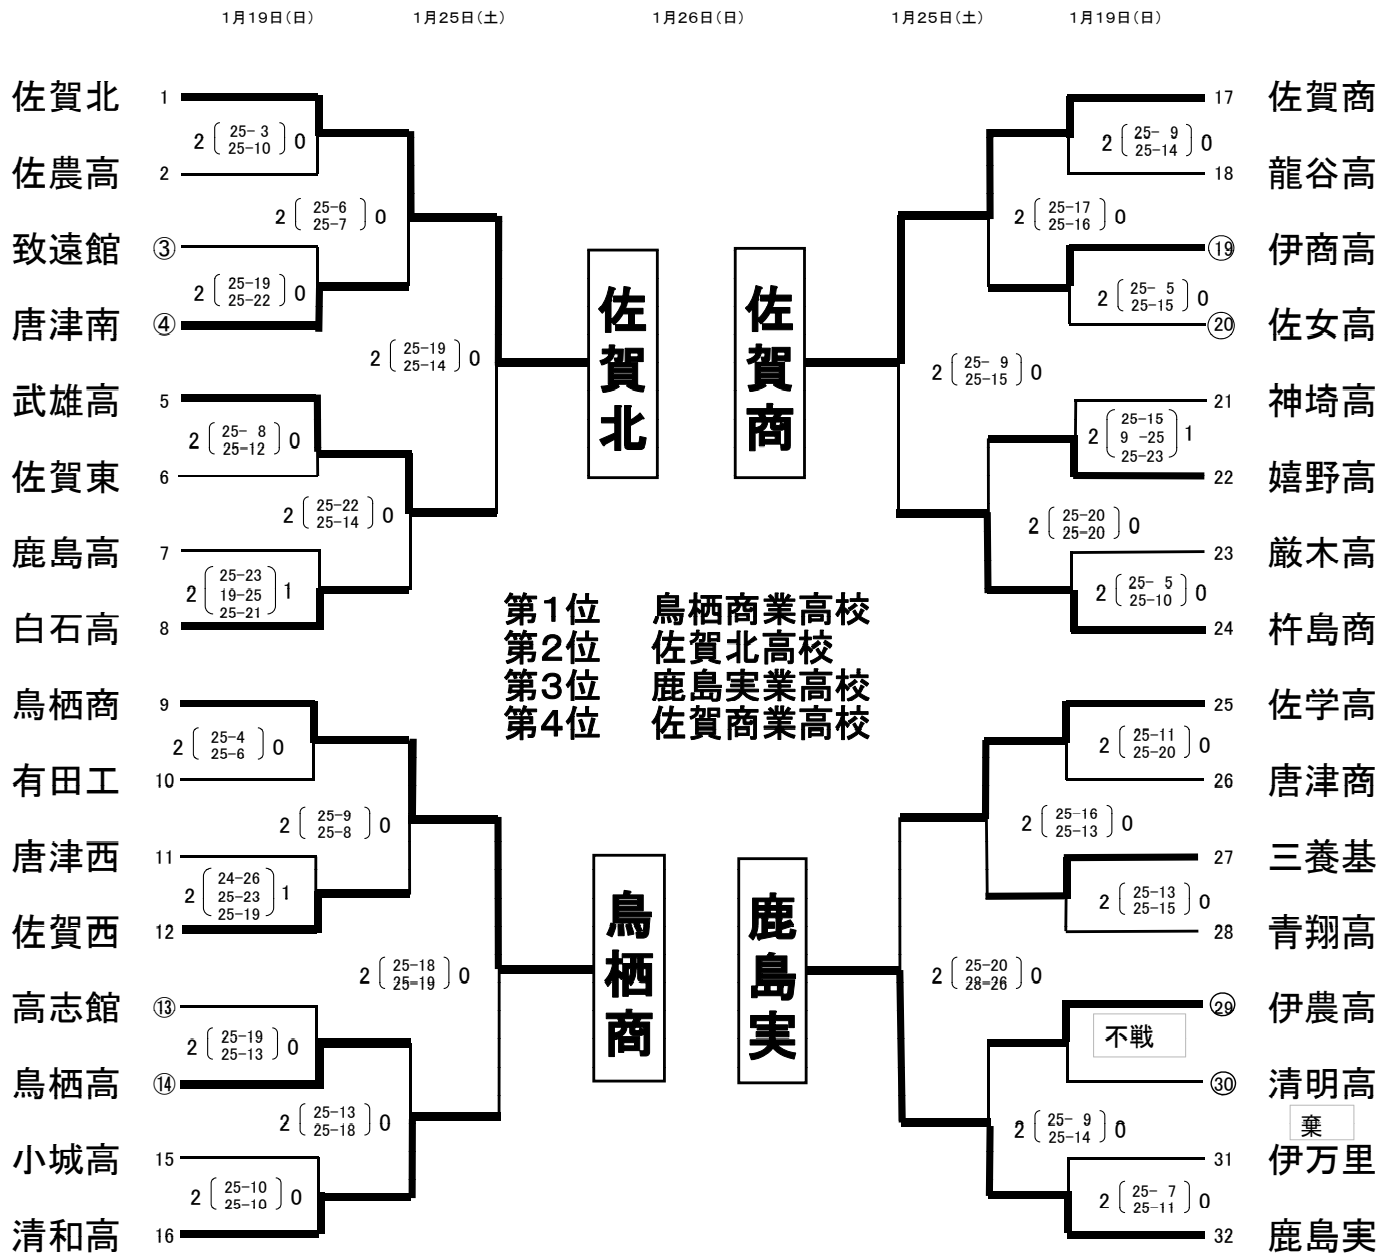

平成25年度佐賀県高等学校男女新人バレーボール大会

【女子】

平成26年1月19日(日) 9時30分、1月25日(土) 9時30分、1月26日(日)9時30分

決勝リーグ	鳥栖商	2	$\begin{pmatrix} 25-18 \\ 14-25 \\ 25-20 \end{pmatrix}$	1	佐賀北
	鹿島実	2	$\begin{pmatrix} 25-11 \\ 25-9 \end{pmatrix}$	0	佐賀商
	佐賀北	2	$\begin{pmatrix} 25-10 \\ 25-11 \end{pmatrix}$	0	佐賀商
	鳥栖商	2	$\begin{pmatrix} 25-21 \\ 25-21 \end{pmatrix}$	0	鹿島実
	佐賀北	2	$\begin{pmatrix} 23-25 \\ 25-19 \\ 25-7 \end{pmatrix}$	1	鹿島実
	鳥栖商	2	$\begin{pmatrix} 25-11 \\ 25-5 \end{pmatrix}$	0	佐賀商