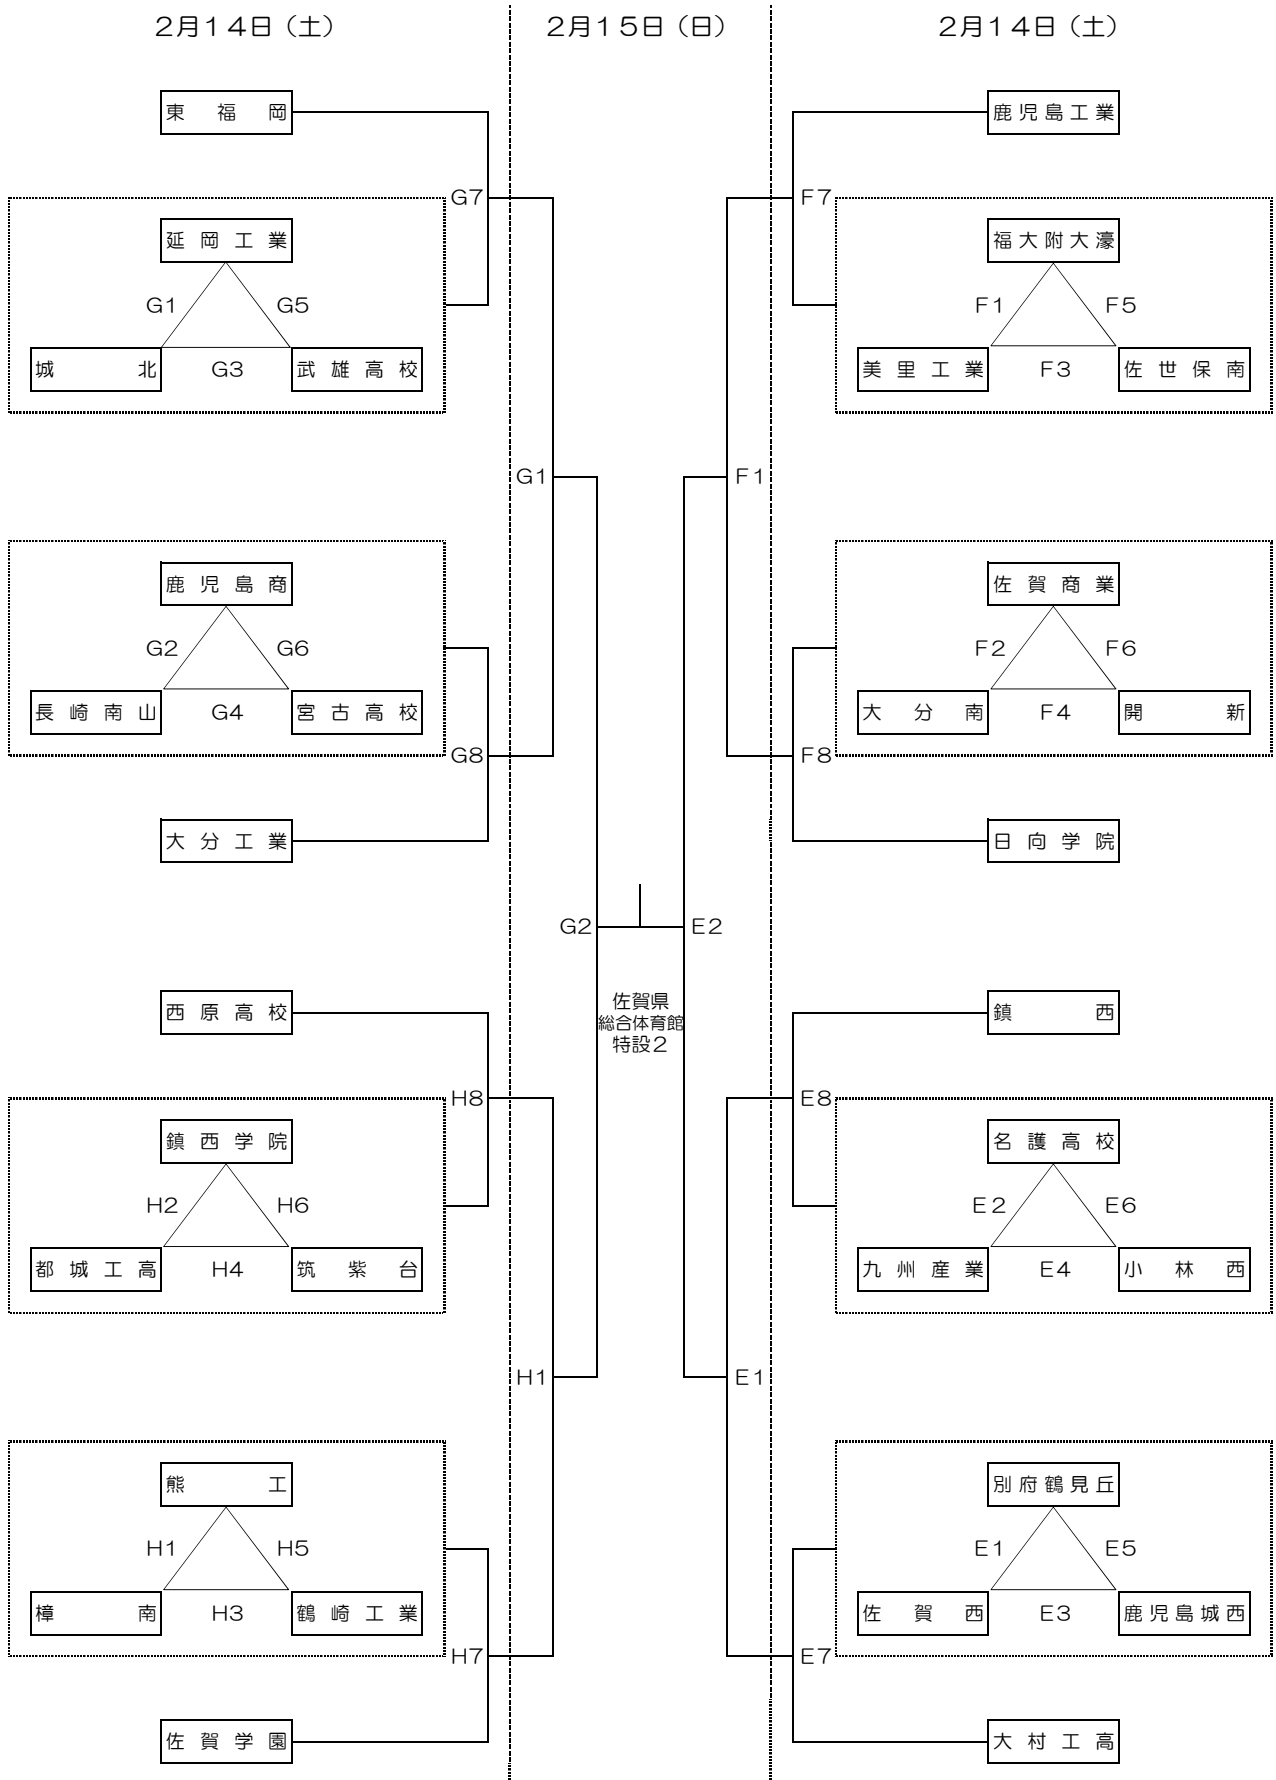

平成26年度 第25回 全九州選抜高等学校バレーボール大会 組合せ (男子の部)

試合開始 9:30 (14日) 9:00 (15日)

G・Hコート：諸富文化体育館

E・Fコート：市村記念体育館

平成26年度 第25回 全九州選抜高等学校バレーボール大会 組合せ (女子の部)

試合開始 9:30 (14日) 9:00 (15日)

A・B・C・Dコート：佐賀県総合体育館