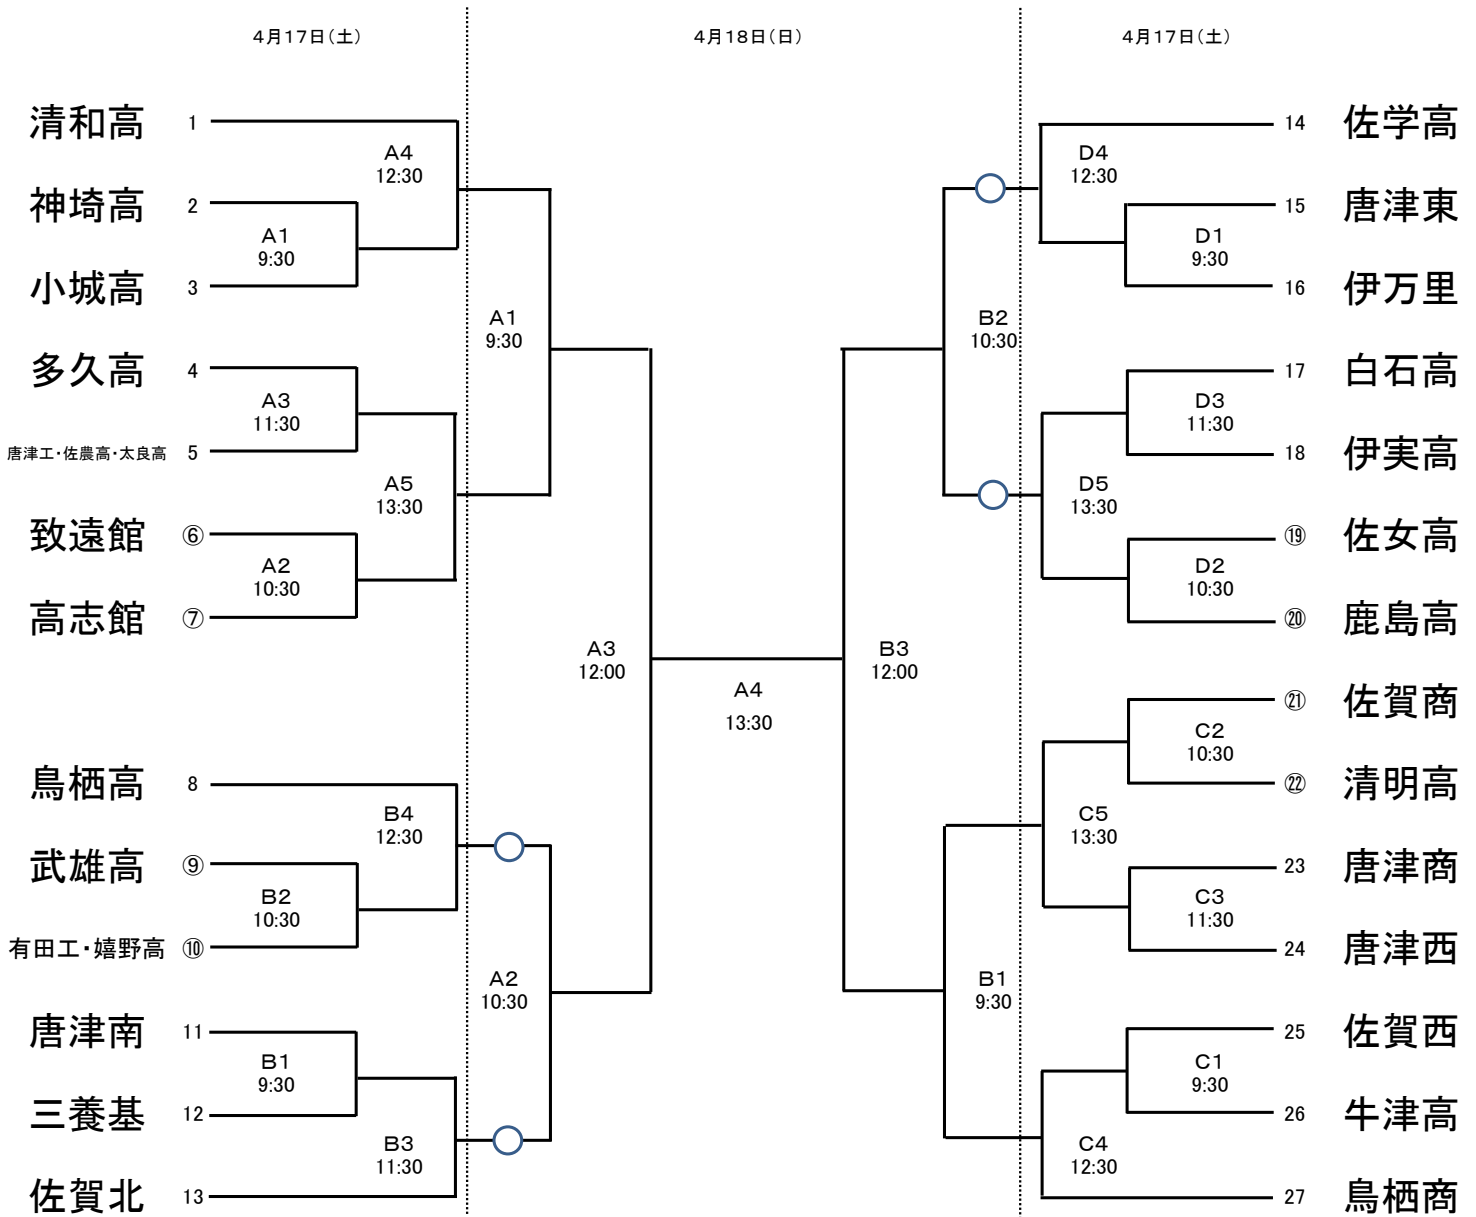

第66回全九州バレーボール総合選手権大会佐賀県予選会

【女子】

- * 開館時間は2日間とも、設定時刻の1時間前です。
- * 設定時刻は、プロトコール開始時刻です。
- * ○印は第1試合の補助員をお願いします。
- * 2日間ともフロア練習は、第2試合のチームが8時30分～9時00分、第1試合のチームが9時00分～9時30分とします。
- * 第2試合および連続試合の場合は、前の試合終了後20分後に行います。
- * エントリー用紙は、設定時刻の30分前までに提出してください。
- * 試合球(ミカサカラーボール)は部会で準備します。
- * 役員の先生は9時まで各会場に集合してください。

第1日目 A・Bコート…致遠館高校
C・Dコート…牛津高校

第2日目 A・Bコート…致遠館高校