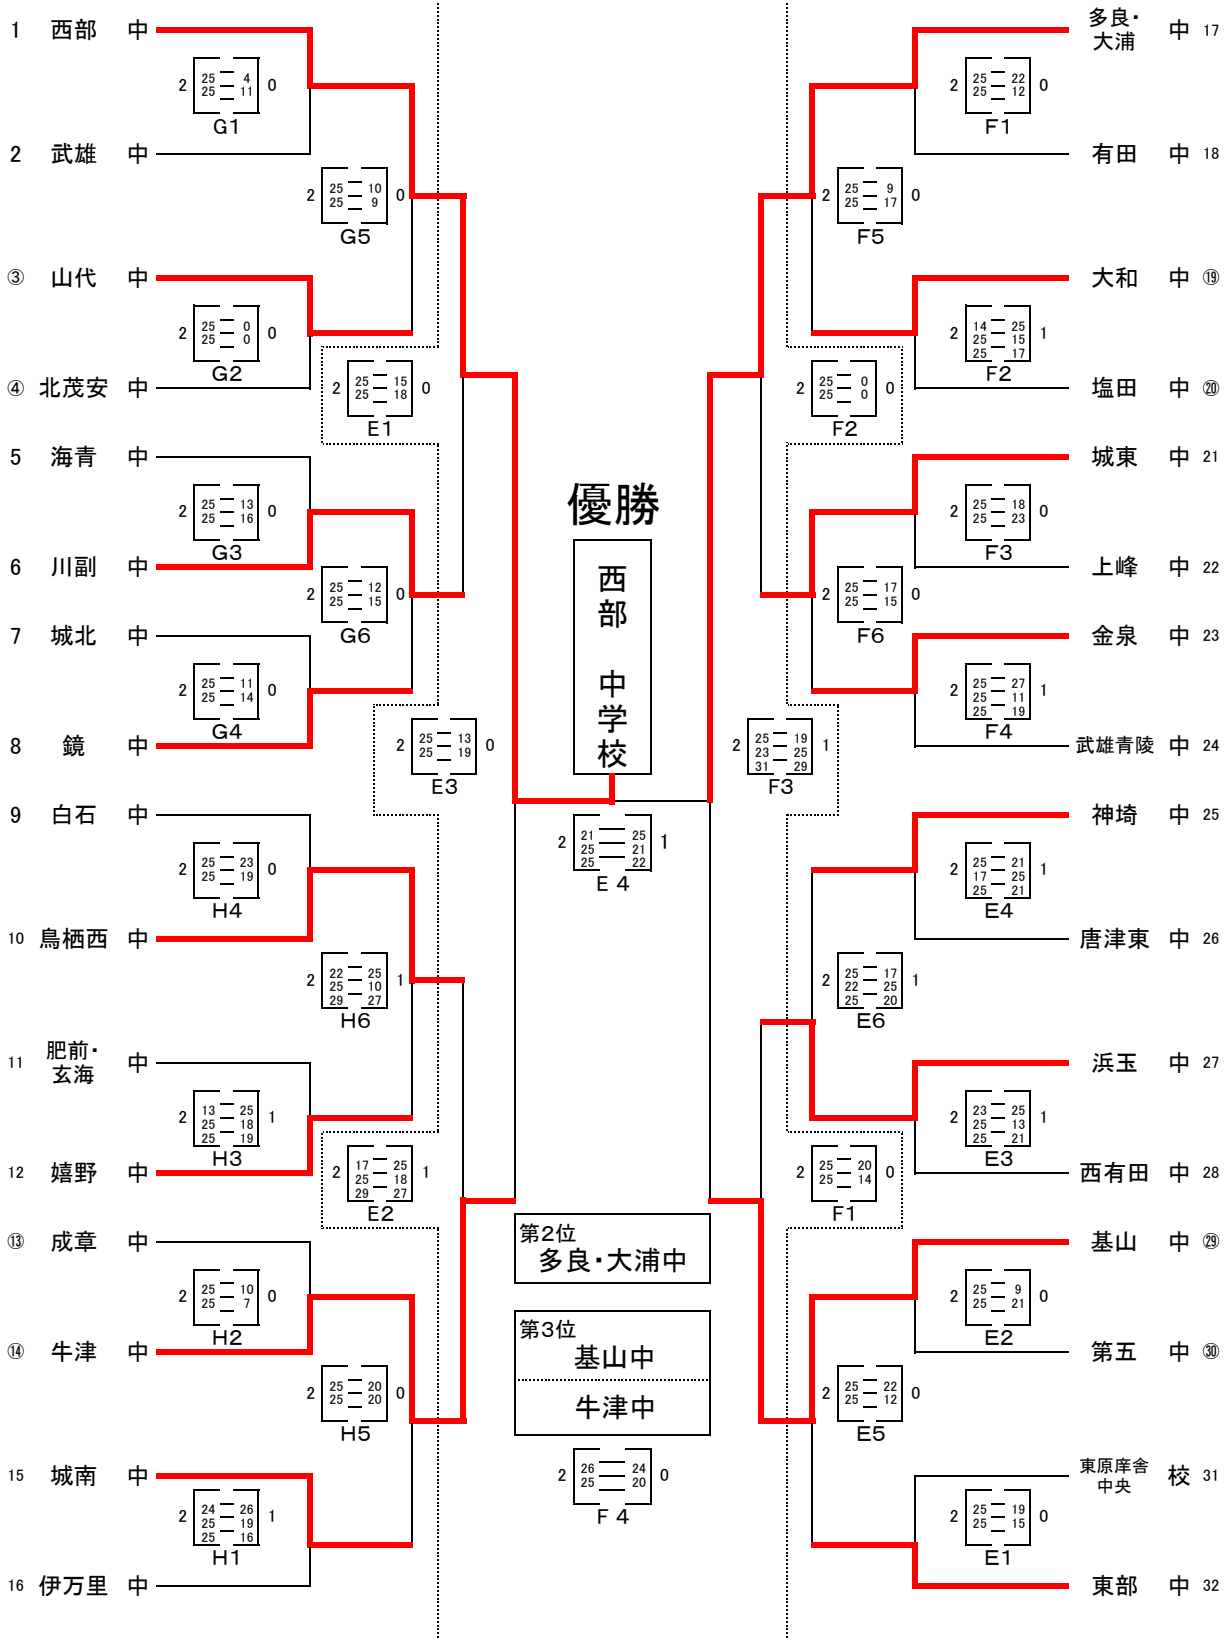

第32回佐賀県中学生バレーボール男女選手権大会

第1日目(4月30日)・城東中体育館A、Bコート(8時00分開館)・鍋島中体育館C、Dコート(8時00分開館)
 開会式は行わない
 8時45分 試合開始
 第2日目(5月1日)・城東中体育館A、Bコート(8時00分開館)
 ※公式練習8:00~8:30=第2試合、8:30~9:00=第1試合
 9時15分 試合開始

男子組み合わせ

○は第1試合の生徒役員
各チーム4名ずつ

第1試合の生徒役員は
第2試合のチームから

○は第1試合の生徒役員
各チーム4名ずつ

第32回佐賀県中学生バレーボール男女選手権大会

第1日目(4月30日)・思斉中体育館E、Fコート(8時00分開館)・城南中体育館G、Hコート(8時00分開館)
 開会式は行わない
 8時45分 試合開始
 第2日目(5月1日)・思斉中体育館E、Fコート(8時00分開館)
 ※公式練習8:00~8:30=第2試合、8:30~9:00=第1試合
 9時15分 試合開始

女子組み合わせ

○は第1試合の生徒役員
各チーム4名ずつ

2日目第1試合の生徒役員は
第2試合のチームから

○は第1試合の生徒役員
各チーム4名ずつ