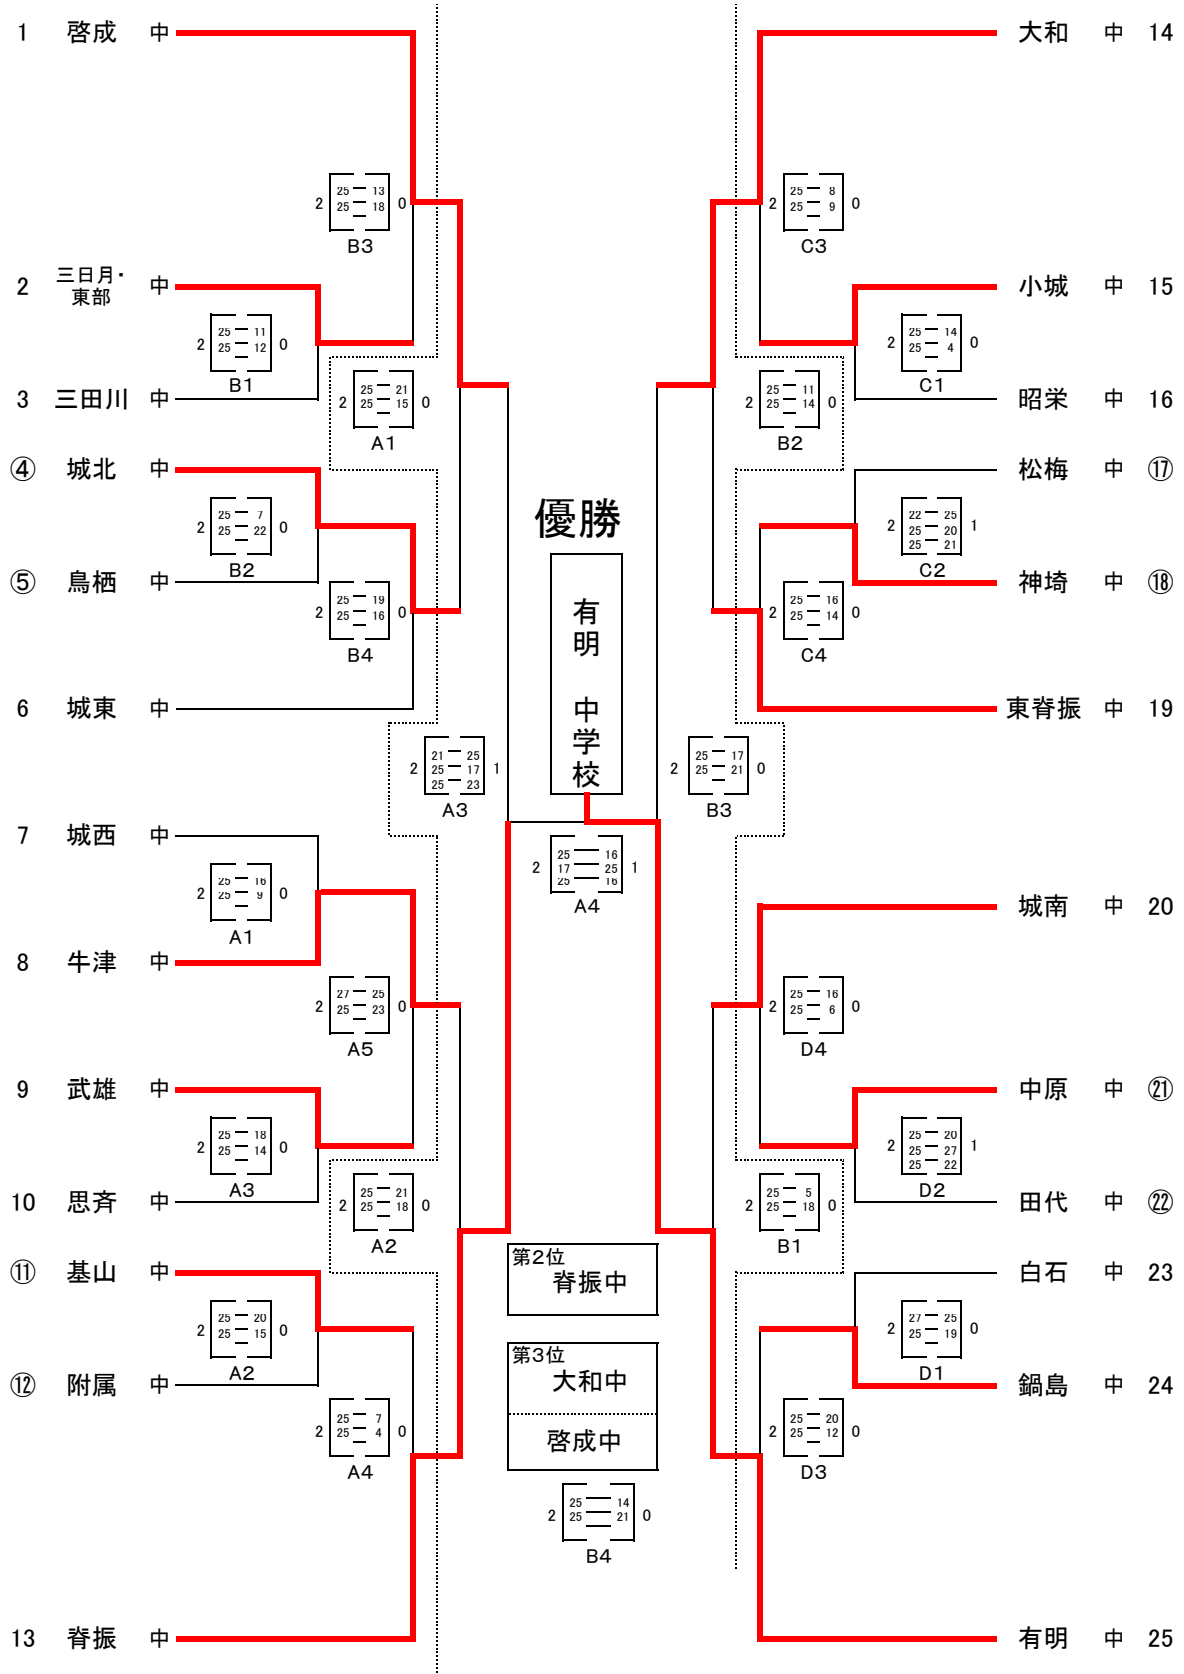

第32回佐賀県中学生バレーボール男女選手権大会

第1日目(4月30日)・城東中体育館A、Bコート(8時00分開館)・鍋島中体育館C、Dコート(8時00分開館)
 開会式は行わない
 8時45分 試合開始
 第2日目(5月1日)・城東中体育館A、Bコート(8時00分開館)
 ※公式練習8:00~8:30=第2試合、8:30~9:00=第1試合
 9時15分 試合開始

男子組み合わせ

○は第1試合の生徒役員
各チーム4名ずつ

第1試合の生徒役員は
第2試合のチームから

○は第1試合の生徒役員
各チーム4名ずつ

第32回佐賀県中学生バレーボール男女選手権大会

第1日目(4月30日)・思斉中体育館E、Fコート(8時00分開館)・城南中体育館G、Hコート(8時00分開館)
 開会式は行わない
 8時45分 試合開始
 第2日目(5月1日)・思斉中体育館E、Fコート(8時00分開館)
 ※公式練習8:00~8:30=第2試合、8:30~9:00=第1試合
 9時15分 試合開始

女子組み合わせ

○は第1試合の生徒役員
各チーム4名ずつ

2日目第1試合の生徒役員は
第2試合のチームから

○は第1試合の生徒役員
各チーム4名ずつ