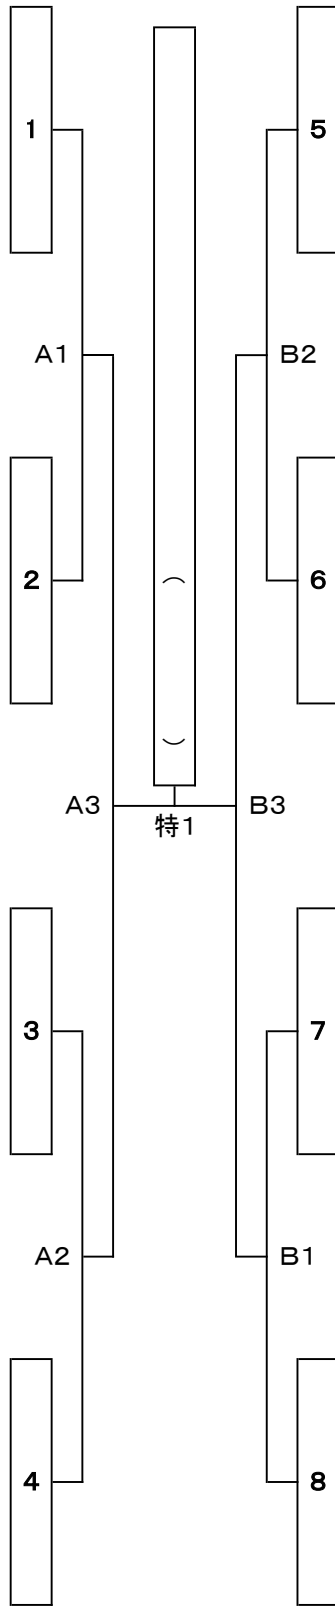

令和5年度 第34回 全九州選抜高等学校バレーボール大会 (女子組合せ)

会場: サロンパス®アリーナ 特設・A・B 鳥栖市民体育館 C・D 鳥栖高等学校体育館 E・F

2月10日(土)

2月11日(日)

2月10日(土)