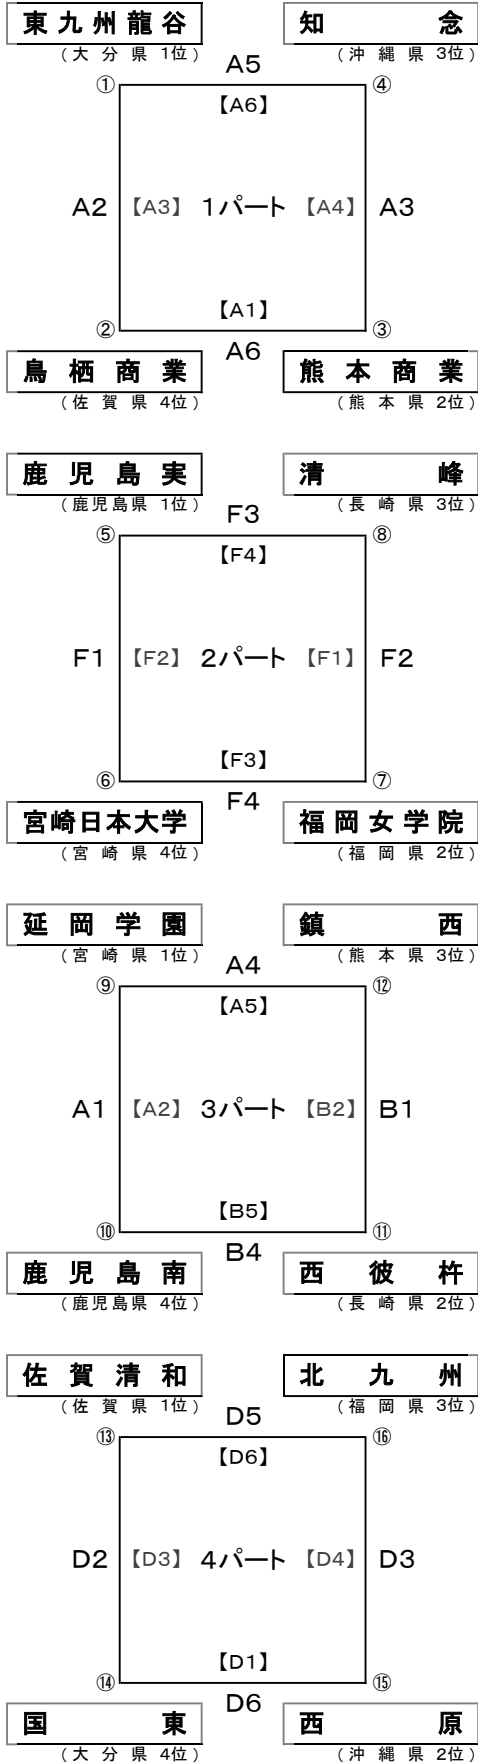

令和5年度 第34回 全九州選抜高等学校バレーボール大会 (女子組合せ)

会場: サロンパス®アリーナ 特設・A・B 鳥栖市民体育館 C・D 鳥栖高等学校体育館 E・F

2月10日(土)

2月11日(日)

2月10日(土)