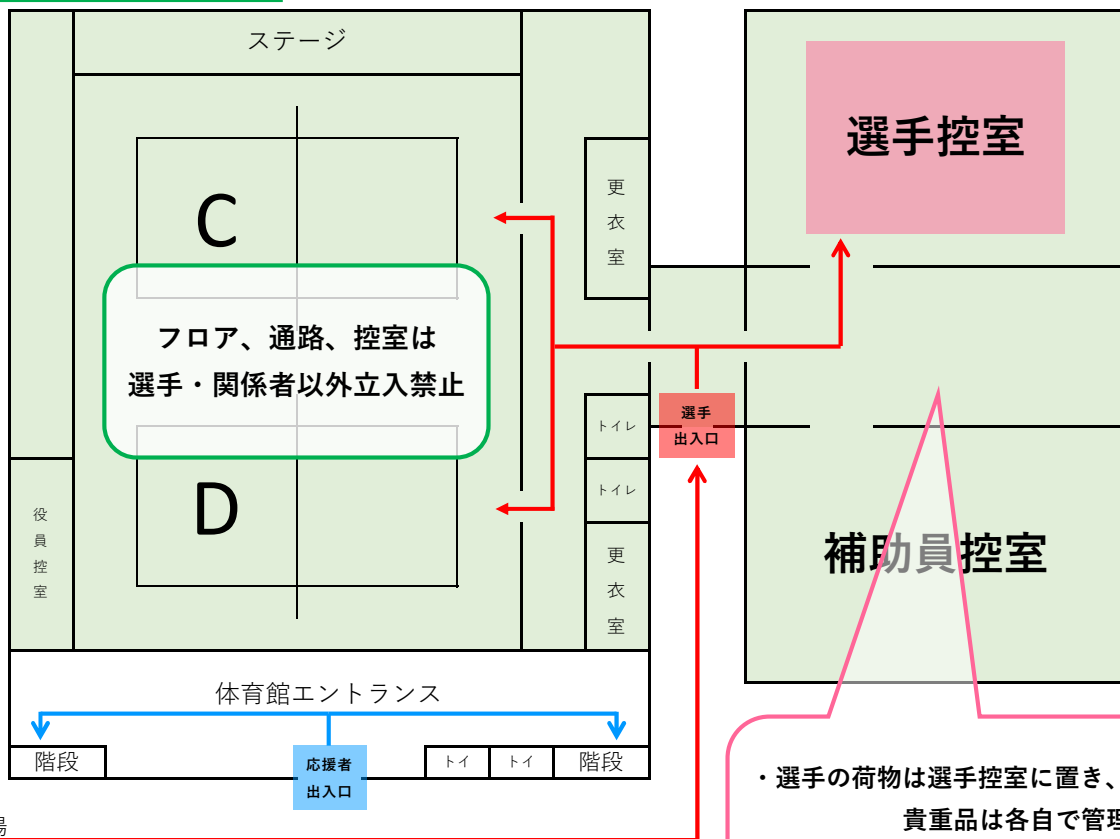

鳥栖市民体育館 男子22日（土）会場

佐賀県鳥栖市宿町926番地

1階

2階 応援席