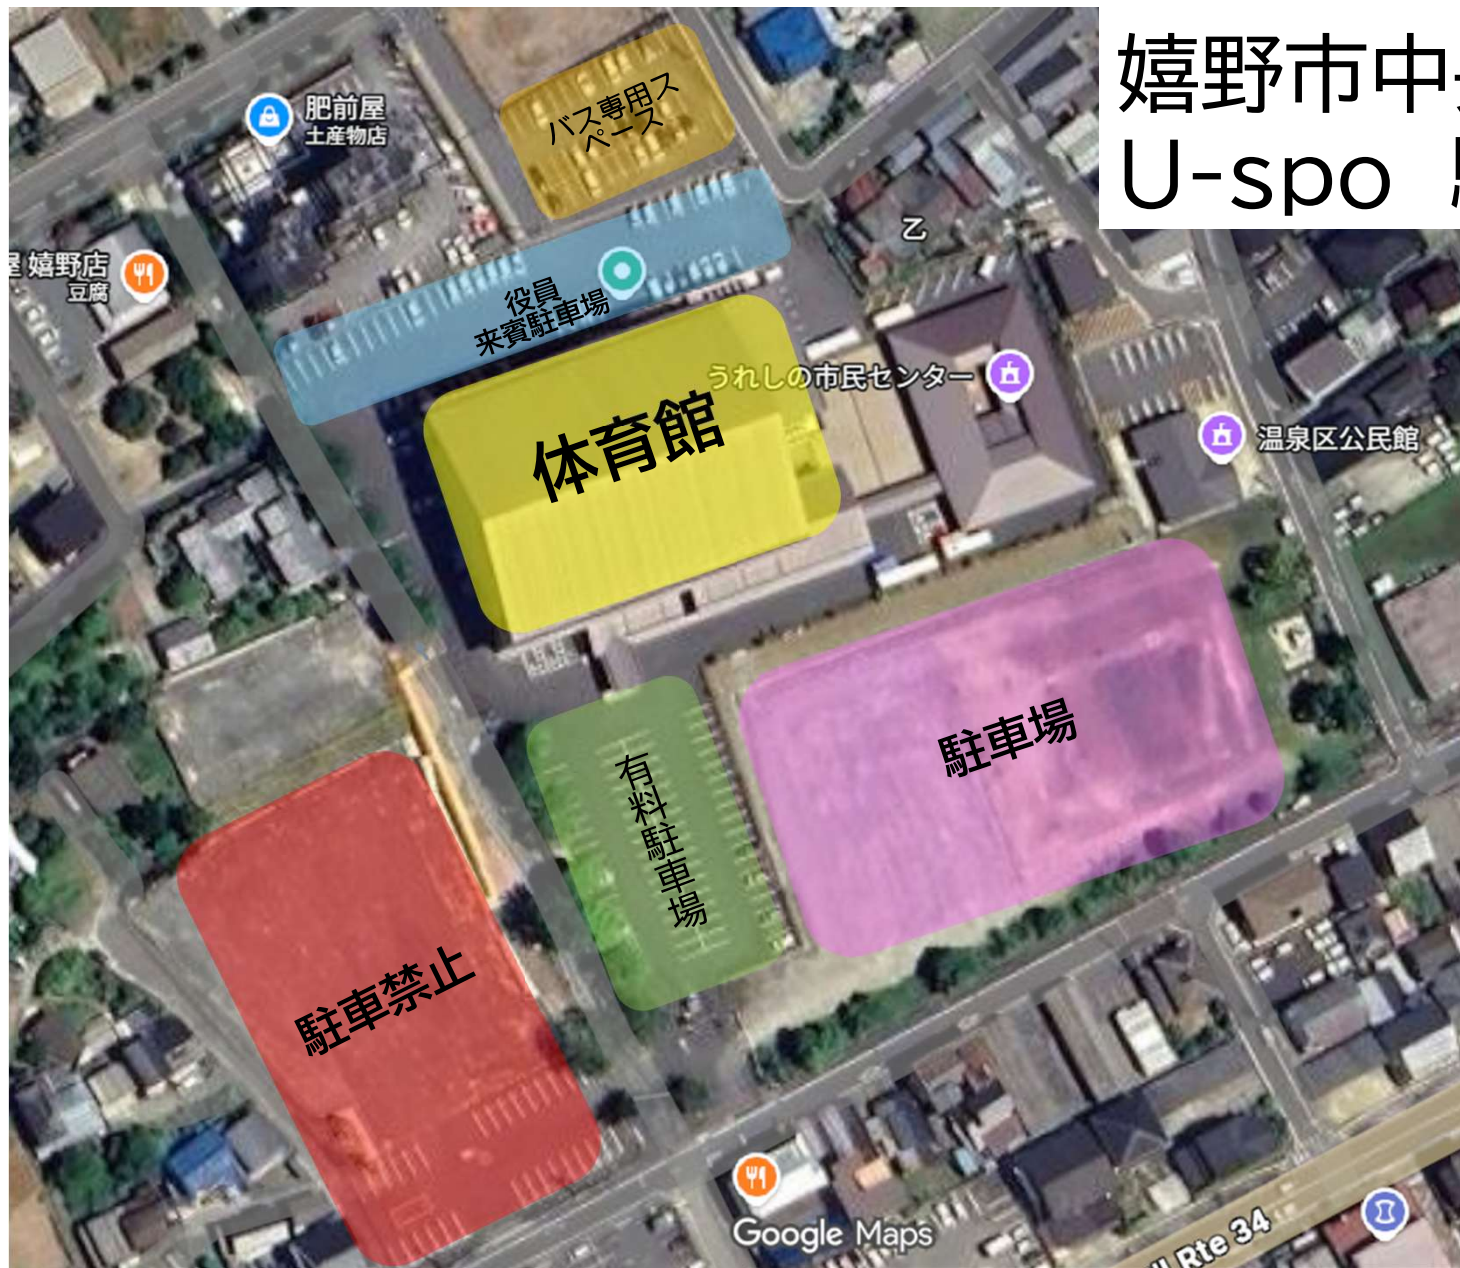

## 注意事項

- ・路上停車はやめてください。
- ・駐車場の区分けは守ってください。
- ・サロンパス®アリーナ前の専用駐車場は使用禁止です。
- ・サロンパス®アリーナ前の道路を横断する際は、必ず横断歩道を利用してください。
- ・会場周辺や駐車場周辺での路上喫煙はやめてください。(駅前スタジアム喫煙所をご利用下さい)

大会運営に支障をきたす可能性がありますので、必ず守っていただきますようお願いいたします。

# 鳥栖市民体育館 駐車場

駐車場内は一方通行です。  
体育館に一番近いエリアを  
バスのスペースとします。

鳥栖市 体育館

Google Maps

# 嬉野市中央体育館 U-spo 駐車場