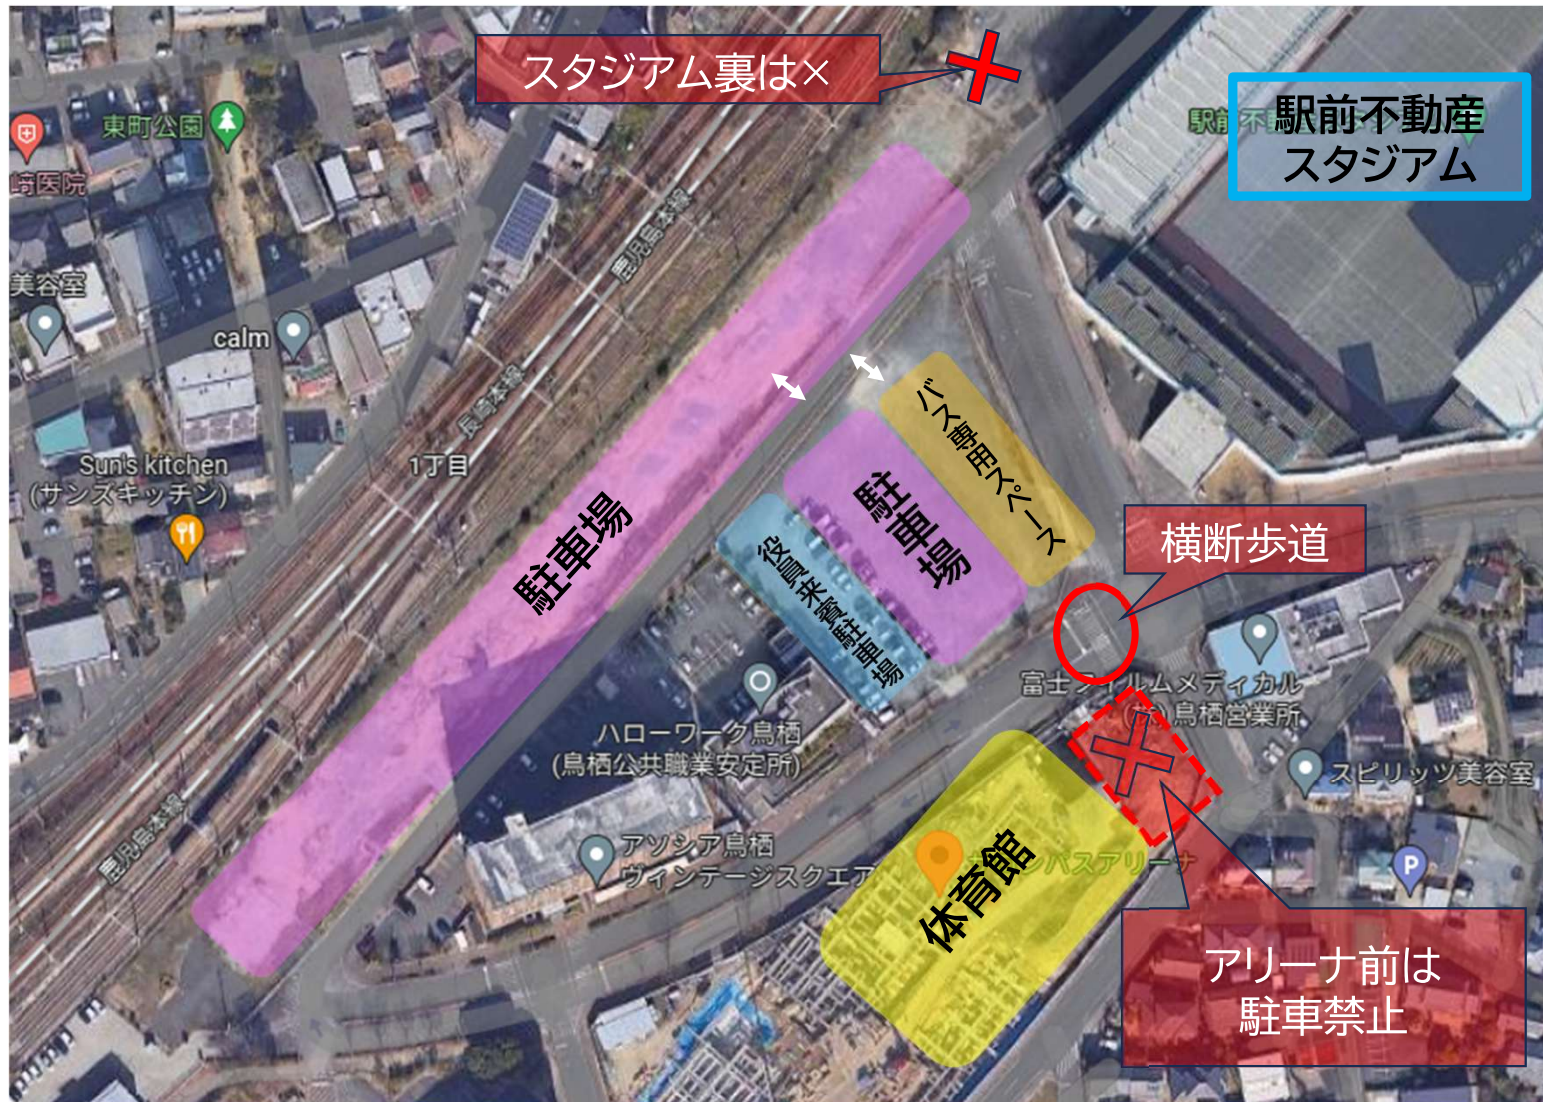

# 小城のりスポーツセンター 駐車場

# 諸富文化体育館ハートフル 駐車場

## 注意事項

- ・路上停車はやめてください。
- ・駐車場の区分けは守ってください。
- ・サロンパス®アリーナ前の専用駐車場は使用禁止です。
- ・サロンパス®アリーナ前の道路を横断する際は、必ず横断歩道を利用してください。
- ・会場周辺や駐車場周辺での路上喫煙はやめてください。(駅前スタジアム喫煙所をご利用下さい)

大会運営に支障をきたす可能性がありますので、必ず守っていただきますようお願いいたします。

# 鳥栖市民体育館 駐車場

駐車場内は一方通行です。  
体育館に一番近いエリアを  
バスのスペースとします。

鳥栖市 体育館

Google Maps