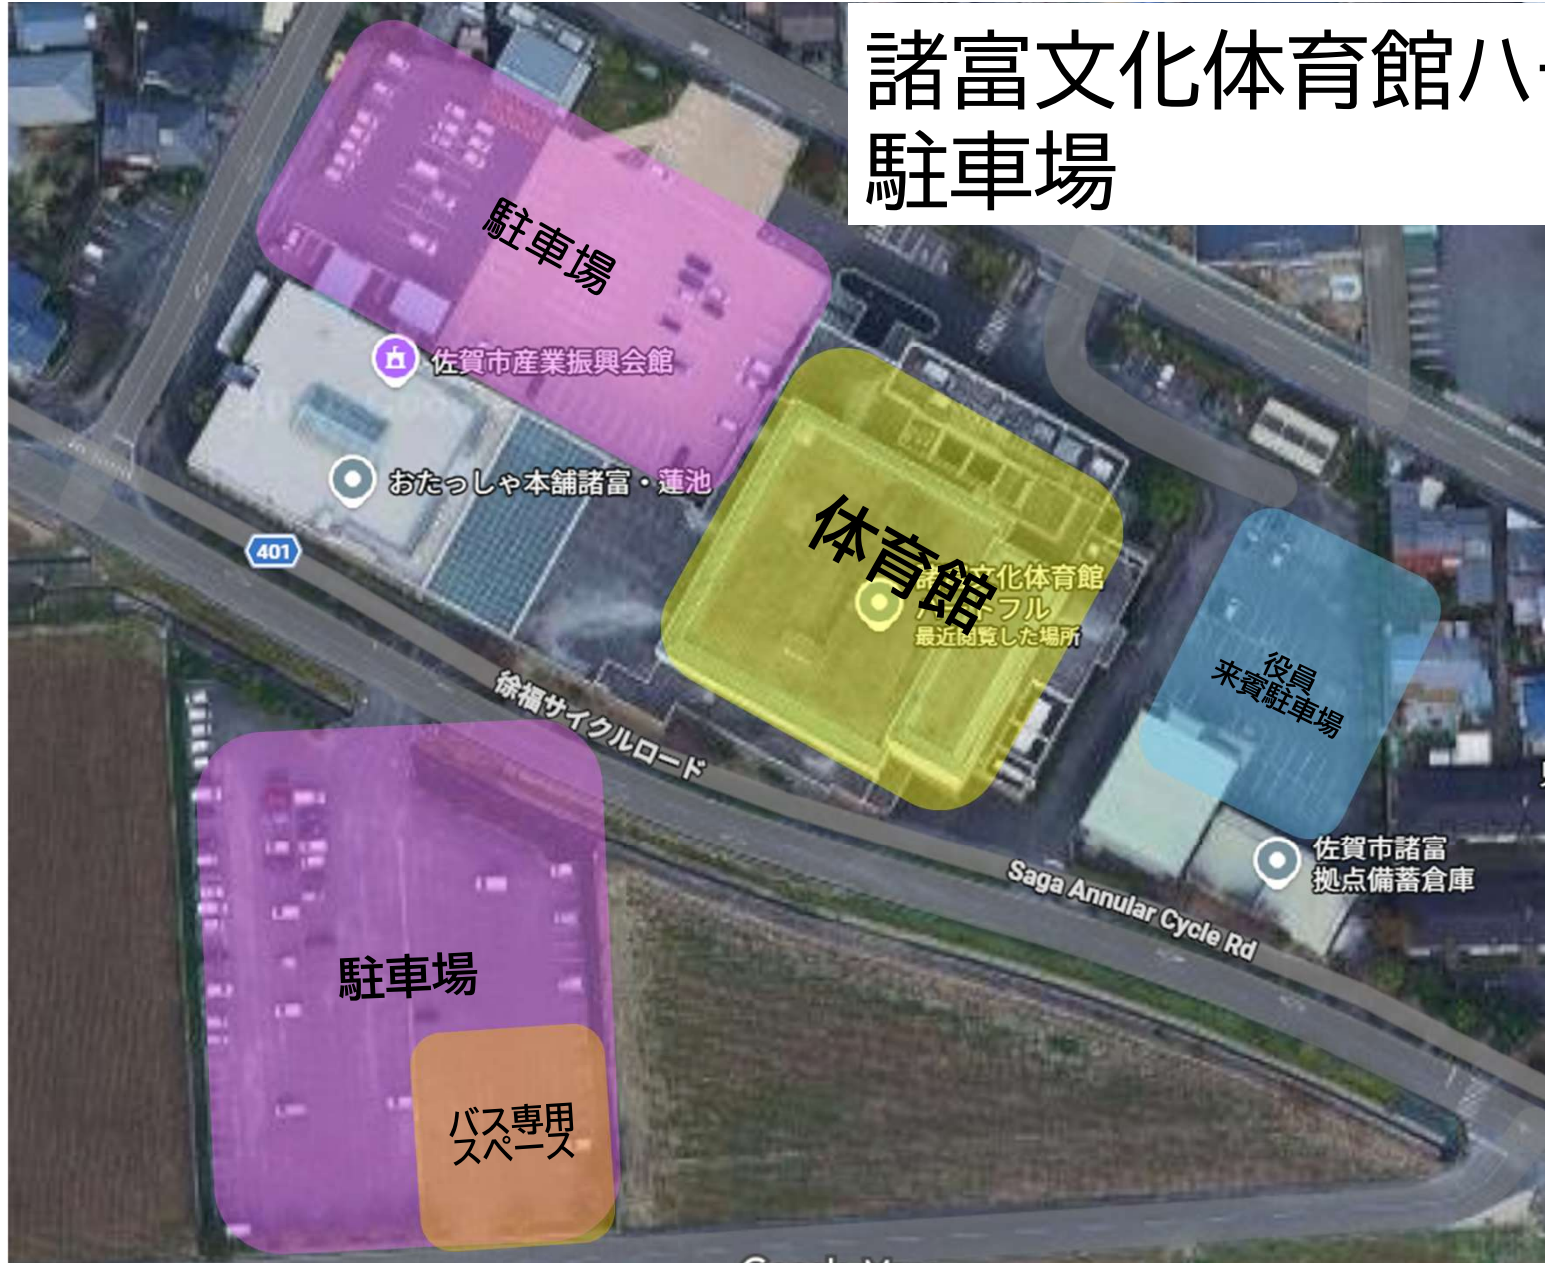

# 小城のりスポーツセンター 駐車場

# 諸富文化体育館ハートフル 駐車場

# サロンパス®アリーナ 駐車場

# 鳥栖市民体育館 駐車場

駐車場内は一方通行です。  
体育館に一番近いエリアを  
バスのスペースとします。

鳥栖市 体育館

Google Maps