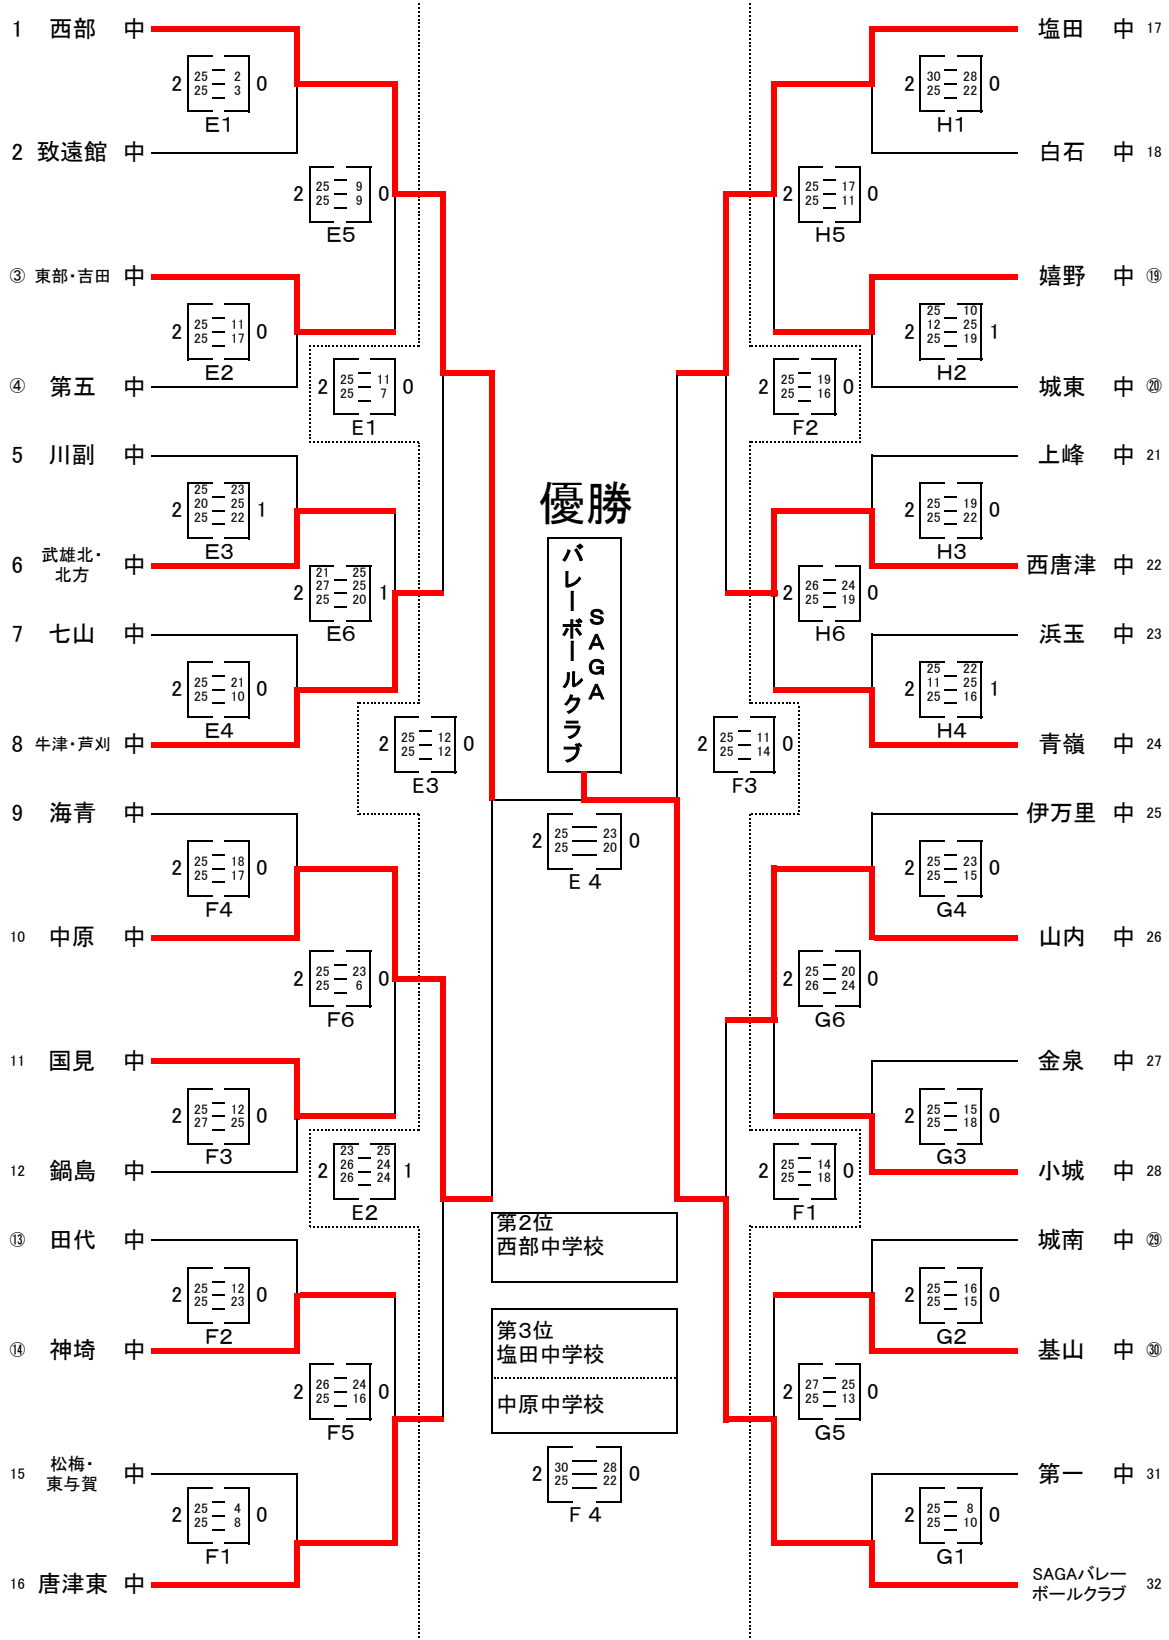

第36回佐賀県中学生バレーボール男女選手権大会

第1日目(4月25日)・思斉中体育館E、Fコート(8時00分開館)・城南中体育館G、Hコート(8時00分開館)
 開会式は行わない
 8時45分 試合開始
 第2日目(4月26日)・思斉中体育館E、Fコート(8時00分開館)
 ※公式練習8:00~8:30=第2試合、8:30~9:00=第1試合
 9時15分 試合開始 表彰式を行う

女子 組み合わせ

○は第1試合の生徒役員
各チーム4名ずつ

2日目第1試合の生徒役員は
第2試合のチームから

○は第1試合の生徒役員
各チーム4名ずつ